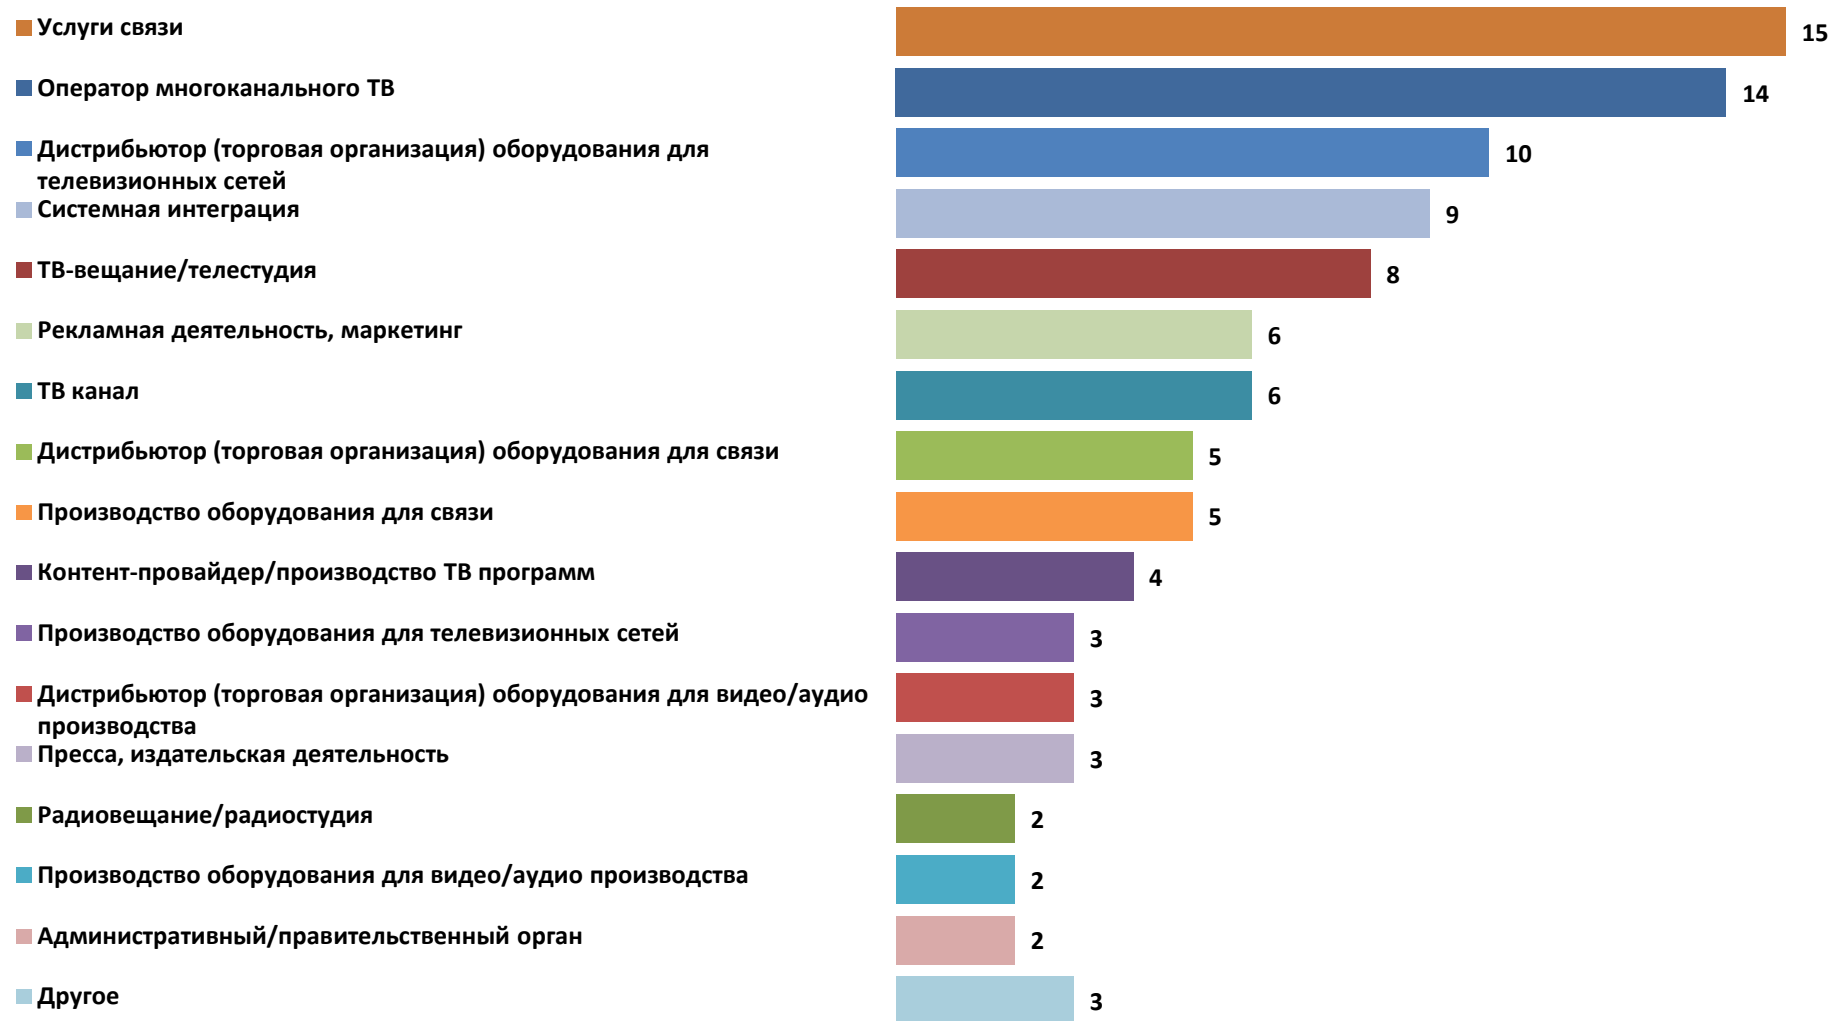

СТАТИСТИКА ВЫСТАВКИ CSTB'2014

(ВСЕ ДАННЫЕ УКАЗАНЫ В ПРОЦЕНТАХ)

Сфера деятельности посетителей

Посетители по должностям

Посетители по регионам и странам

0 5 10 15 20 25 30 35 40 45

Наделены ли вы полномочиями при закупке продукции/услуг?