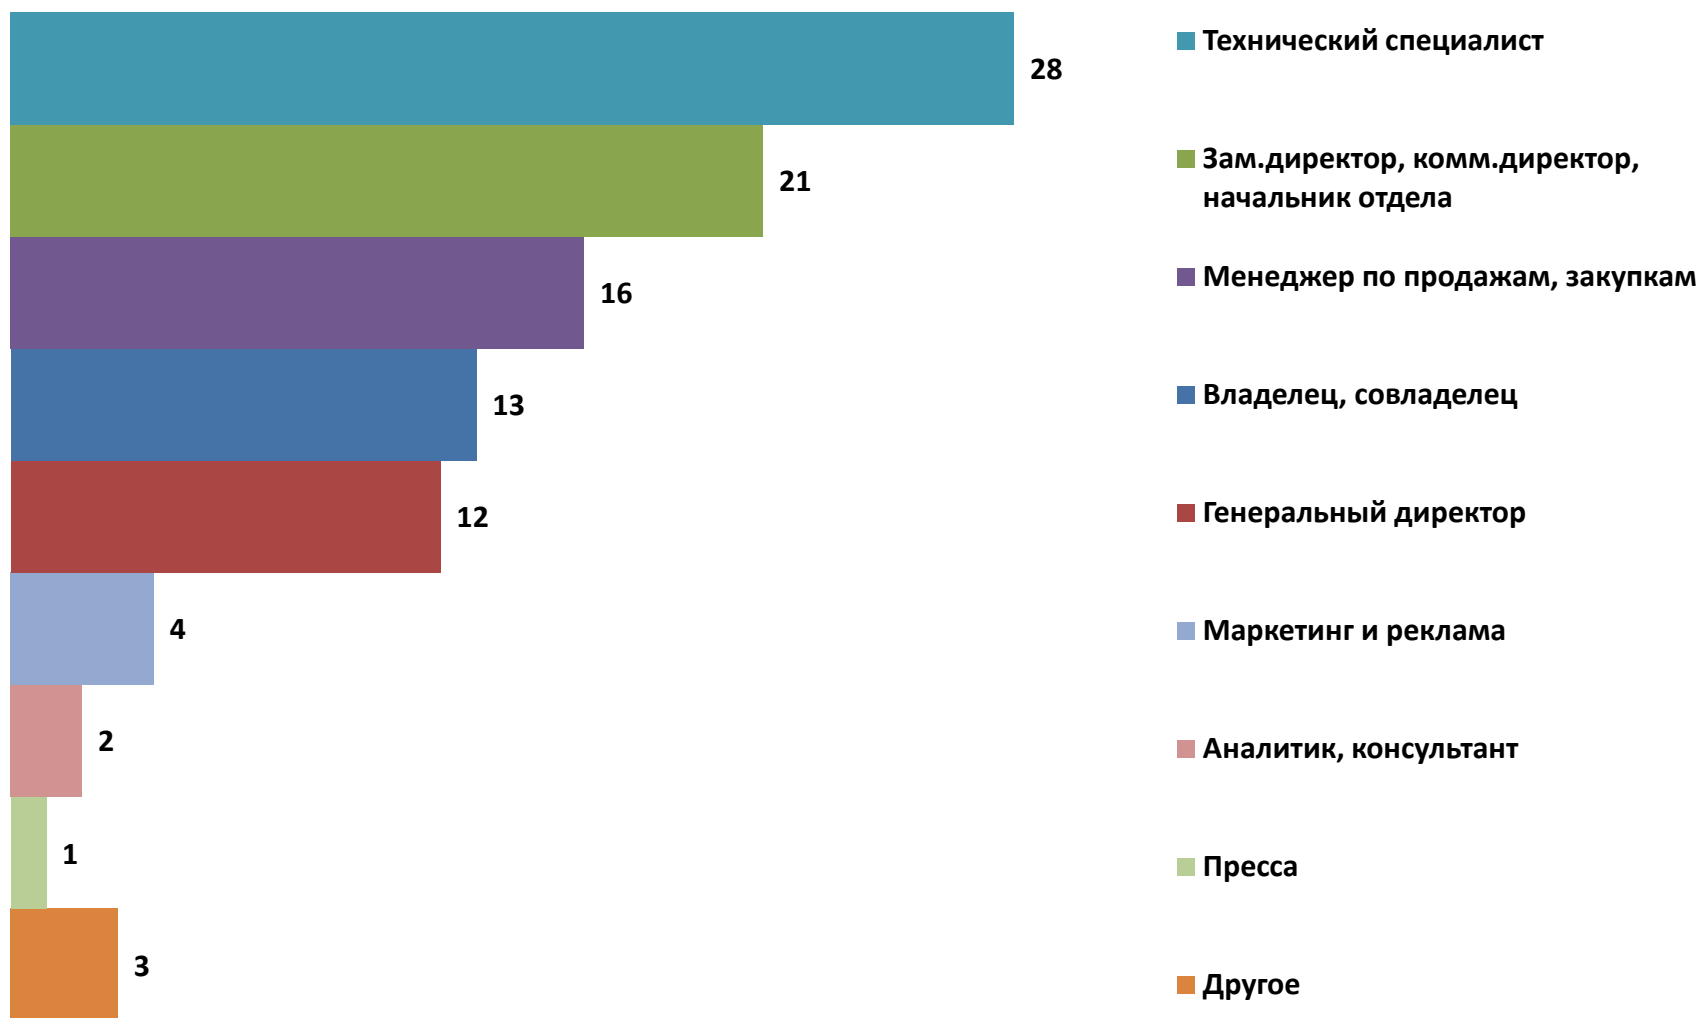

СТАТИСТИКА ВЫСТАВКИ CSTB'2014

(ВСЕ ДАННЫЕ УКАЗАНЫ В ПРОЦЕНТАХ)

Сфера деятельности посетителей

Посетители по должностям

Посетители по регионам и странам

0 5 10 15 20 25 30 35 40 45

Наделены ли вы полномочиями при закупке продукции/услуг?