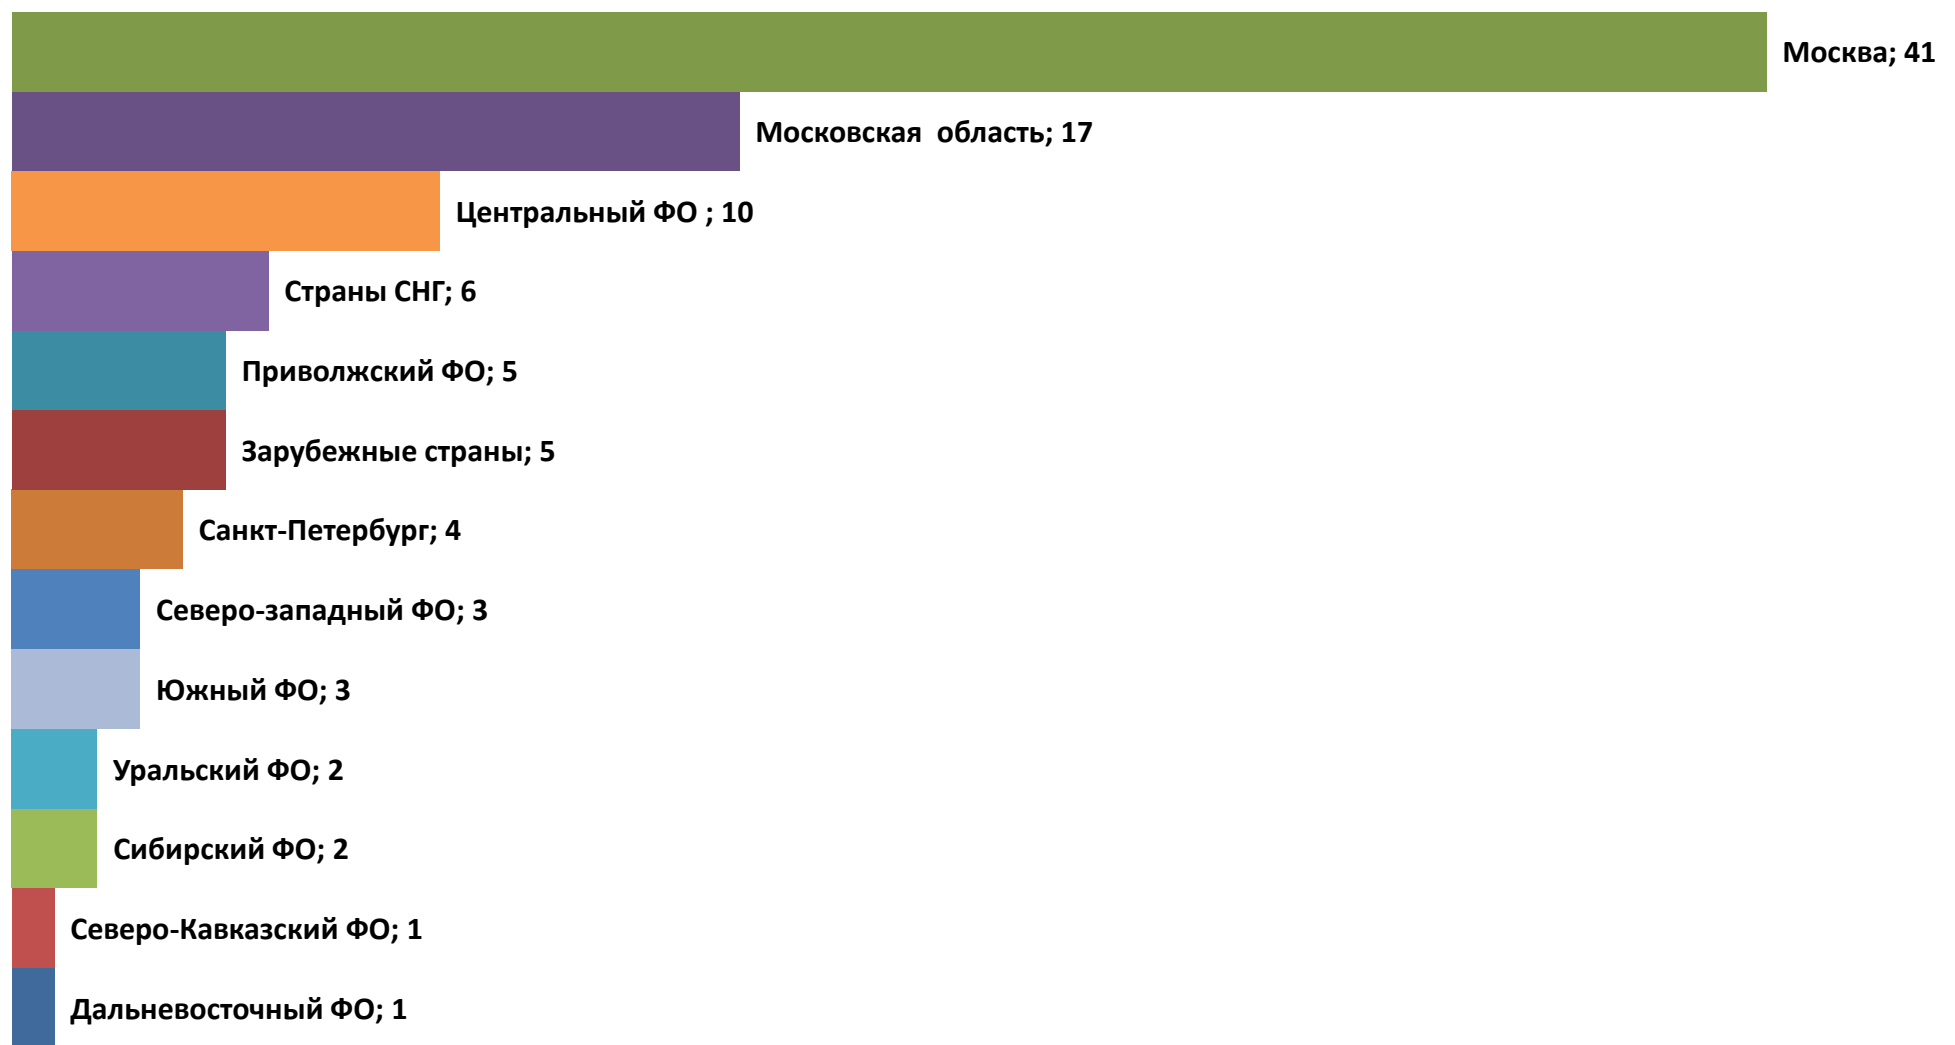

СТАТИСТИКА ВЫСТАВКИ CSTB'2014

(ВСЕ ДАННЫЕ УКАЗАНЫ В ПРОЦЕНТАХ)

Сфера деятельности посетителей

Посетители по должностям

Посетители по регионам и странам

0 5 10 15 20 25 30 35 40 45

Наделены ли вы полномочиями при закупке продукции/услуг?